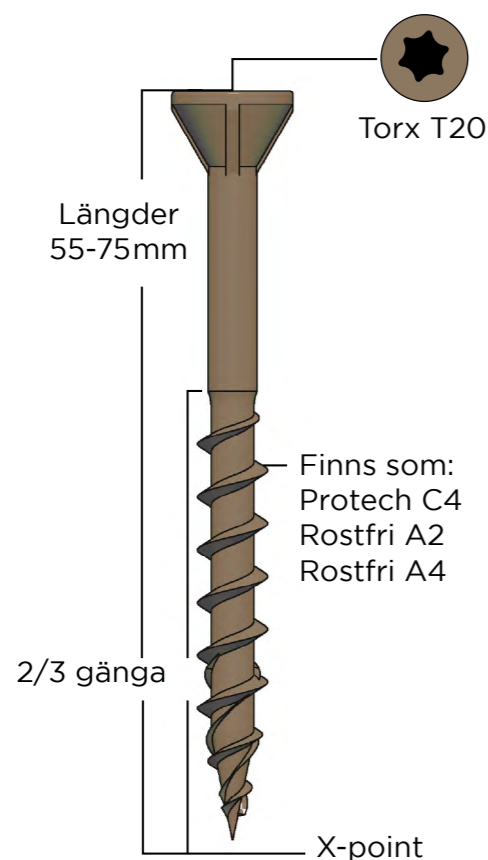

CAMO®

PREMIUM TRALLSKRUV

PREMIUM TRALLSKRUV

CAMO Bit medföljer varje i varje förpackning